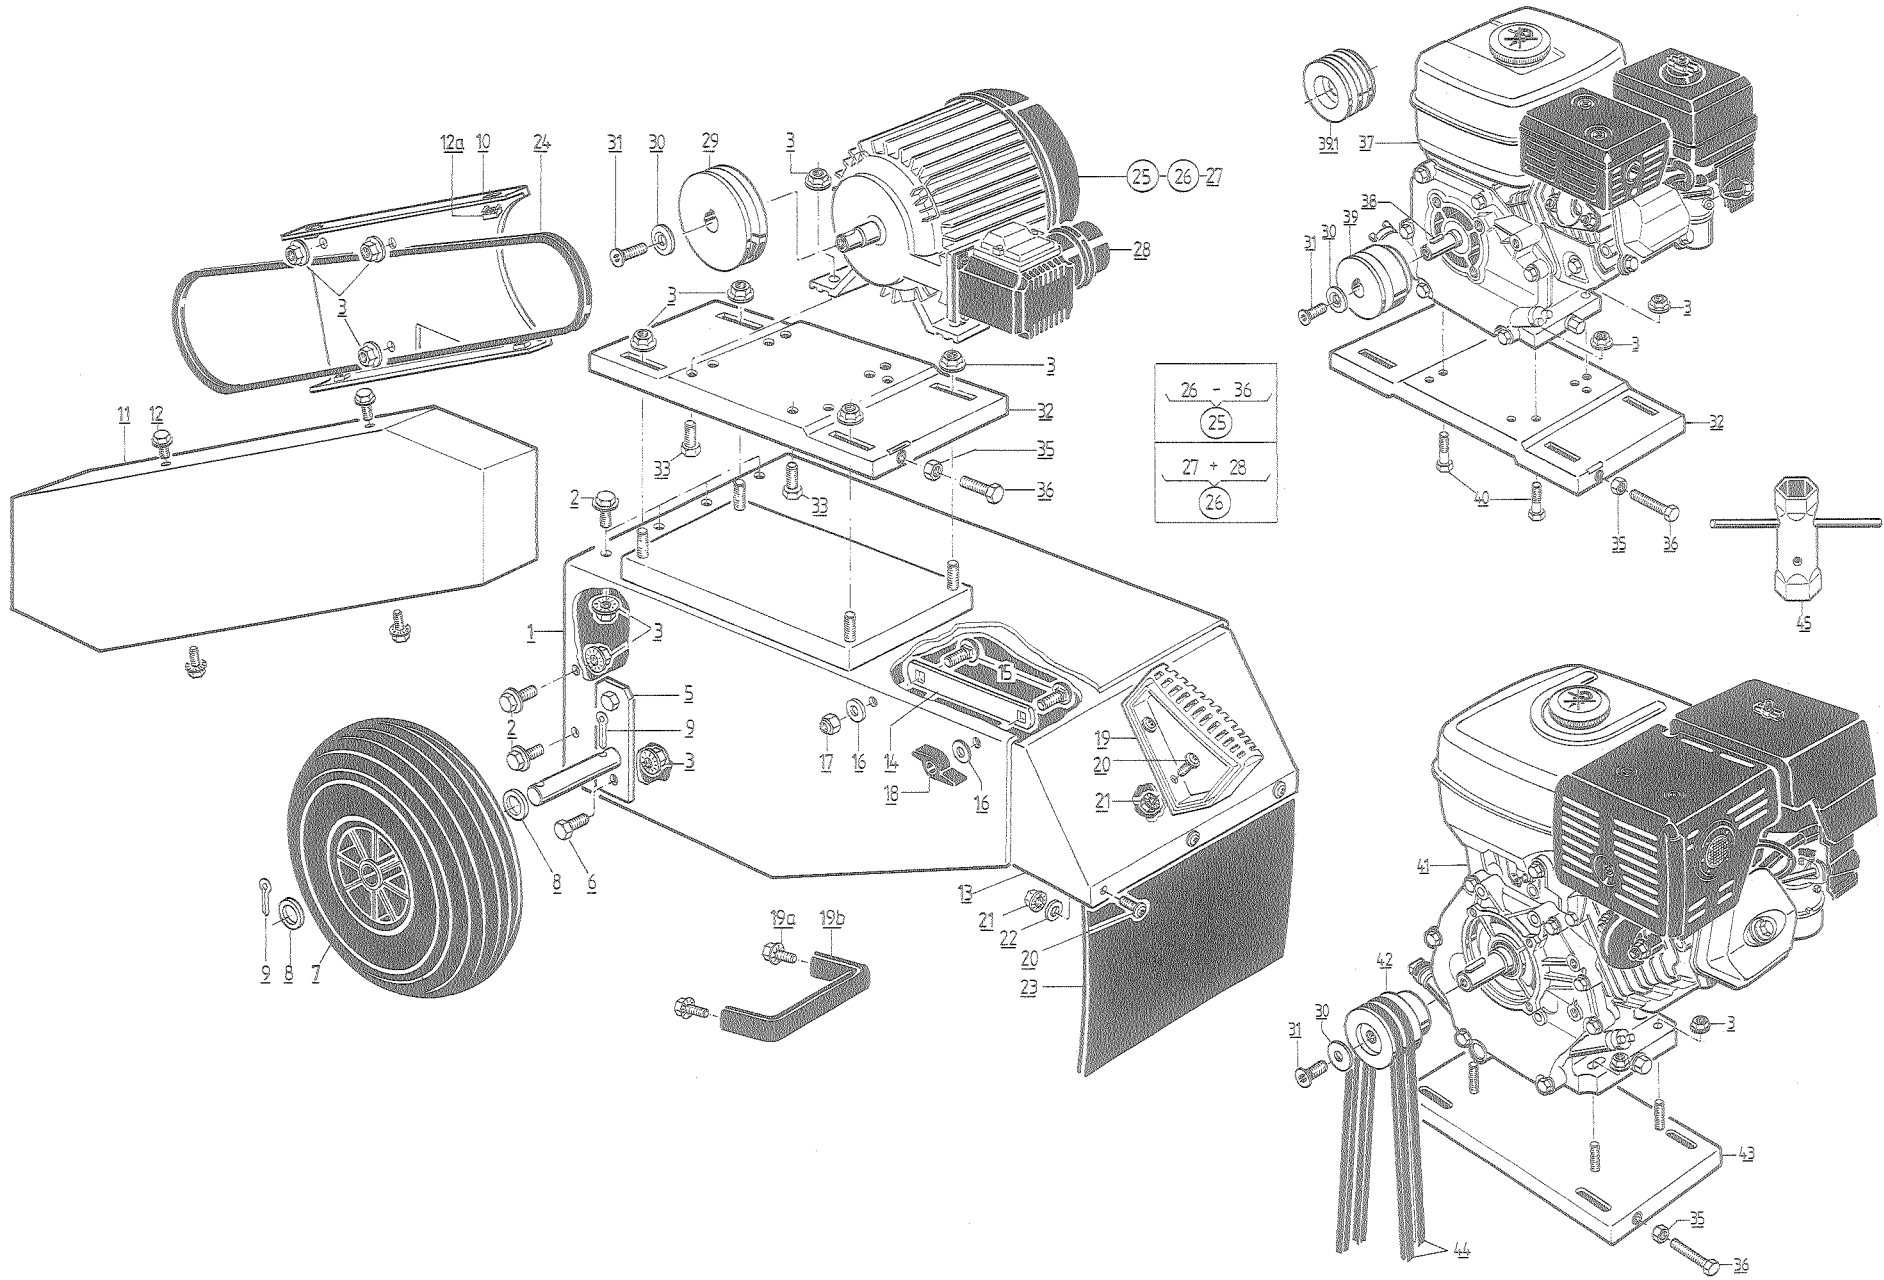

Teil Part Pièce Pezzo Onderdeel Τεμάχιο Pieza Peça Del Osa Del Del	Bezeichnung Description Description Denominazione Aanduiding Ονομασία Designación Designação Beteckning Nimi Beskrivelse Betegnelse	Bestell-Nr. Order No. No. d'article No. di Comm. Bestel-Nr. Αριθμός ανταλλ. No. de ref. No. de artículo Best.-No. Tilaus-No. Bestillingsnr. Bestill nr.	Abmessung Measurement Mesures Misurazione Afmeting Μέτρα Dimensiones Dimensões Mätning Mitta Størrelse Størrelse	Bemerkung/DIN Remarks Remarques Osservazioni Opmerking Παρατηρήσεις Nota Observação Anmärkning Huomautus Henvisning Bemærkninger	Teil Part Pièce Pezzo Onderdeel Τεμάχιο Pieza Peça Del Osa Del Del	Bezeichnung Description Description Denominazione Aanduiding Ονομασία Designación Designação Beteckning Nimi Beskrivelse Betegnelse	Bestell-Nr. Order No. No. d'article No. di Comm. Bestel-Nr. Αριθμός ανταλλ. No. de ref. No. de artículo Best.-No. Tilaus-No. Bestillingsnr. Bestill nr.	Abmessung Measurement Mesures Misurazione Afmeting Μέτρα Dimensiones Dimensões Mätning Mitta Størrelse Størrelse	Bemerkung/DIN Remarks Remarques Osservazioni Opmerking Παρατηρήσεις Nota Observação Anmärkning Huomautus Henvisning Bemærkninger
1	Auswurfgehäuse geschweißt	4040 0065			35	Sechskantmutter	0205 5503	M 8	555
					36	Sechskantschraube	0205 5875	M 8 x 55	558
2	Sechskantschraube	0469 0002	M 8 x 20 Z 1		37	Viertaktmotor	4040 0078	4 kW	
3	Sechskantmutter	0500 7101	M 8 - W193	selbst- sichernd	38	Passfeder	0168 8523	A 5 x 5 x 32	6885
					39	Keilriemenscheibe	4040 0072		
5	Radachse geschweißt	4040 0060			39.1	Keilriemenscheibe	4040 0105		
6	Sechskantschraube	0206 0123	M 8 x 16	601	40	Sechskantschraube	0206 0113	M 6 x 35	601
7	Rad	0503 0200	260 x 85	Luft	41	Viertaktmotor	4044 0003	6,6 kW	
8	Scheibe	0214 4102	21	1441	42	Keilriemenscheibe	4044 0004		
9	Splint	0200 9445	4 x 32	94	43	Motorplatte kpl.	4044 0005		
10	Deckblech	4040 0066			44	Keilriemen	0501 2518	SPA 1157 LW	
11	Schutzhaube	4040 0067			45	Zündkerzenschlüssel	4040 0139		
12	Sechskantschraube	0500 7451	M 6 x 12						
12a	Käfigmutter	0500 7002	M 6						
13	Auswurfblech geschweißt	4040 0099							
14	Klemmblech	4040 0076							
15	Flachrundschrabe	0206 0329	M 8 x 20	603					
16	Scheibe	0214 4005	8	1440					
17	Sechskantmutter	0209 8505	M 8	985					
18	Flügelmutter	0501 0202	P 246 52 18 M 8						
19	Handgriff	7520 5205	118 x 25						
19a	Sechskantschraube	0500 7451	M 6 x 12						
19b	Handgriff	0500 2401		ab 03/92					
20	Linsenflanschkopf- schraube	0500 5308	M 6 x 16	ULF					
21	Sechskantmutter	0500 7102	M 6 - W193	selbst- sichernd					
22	Scheibe	0290 2106	A 6,4	9021					
23	Schleuderschutz unten	4040 0080							
24	Keilriemen	0501 2517	13 x 1100 mm						
25	Elektr. Ausrüstung mit Zubehör	4040 0077	380/50						
26	Elektr. Ausrüstung	4040 0075	380/50						
27	Motor	5402 2100	4,00 kW 380/50						
28	Schalter-Stecker- Kombination Motorschutzschalter	4040 0084	380/50						
29	Keilriemenscheibe	4040 0073	∅ 100 x 26						
30	Befestigungsscheibe	6200 7022							
31	Senkschraube	0500 5802	M 8 x 20						
32	Motorplatte kpl.	4040 0137							
33	Sechskantschraube	0206 0125	M 8 x 25	601