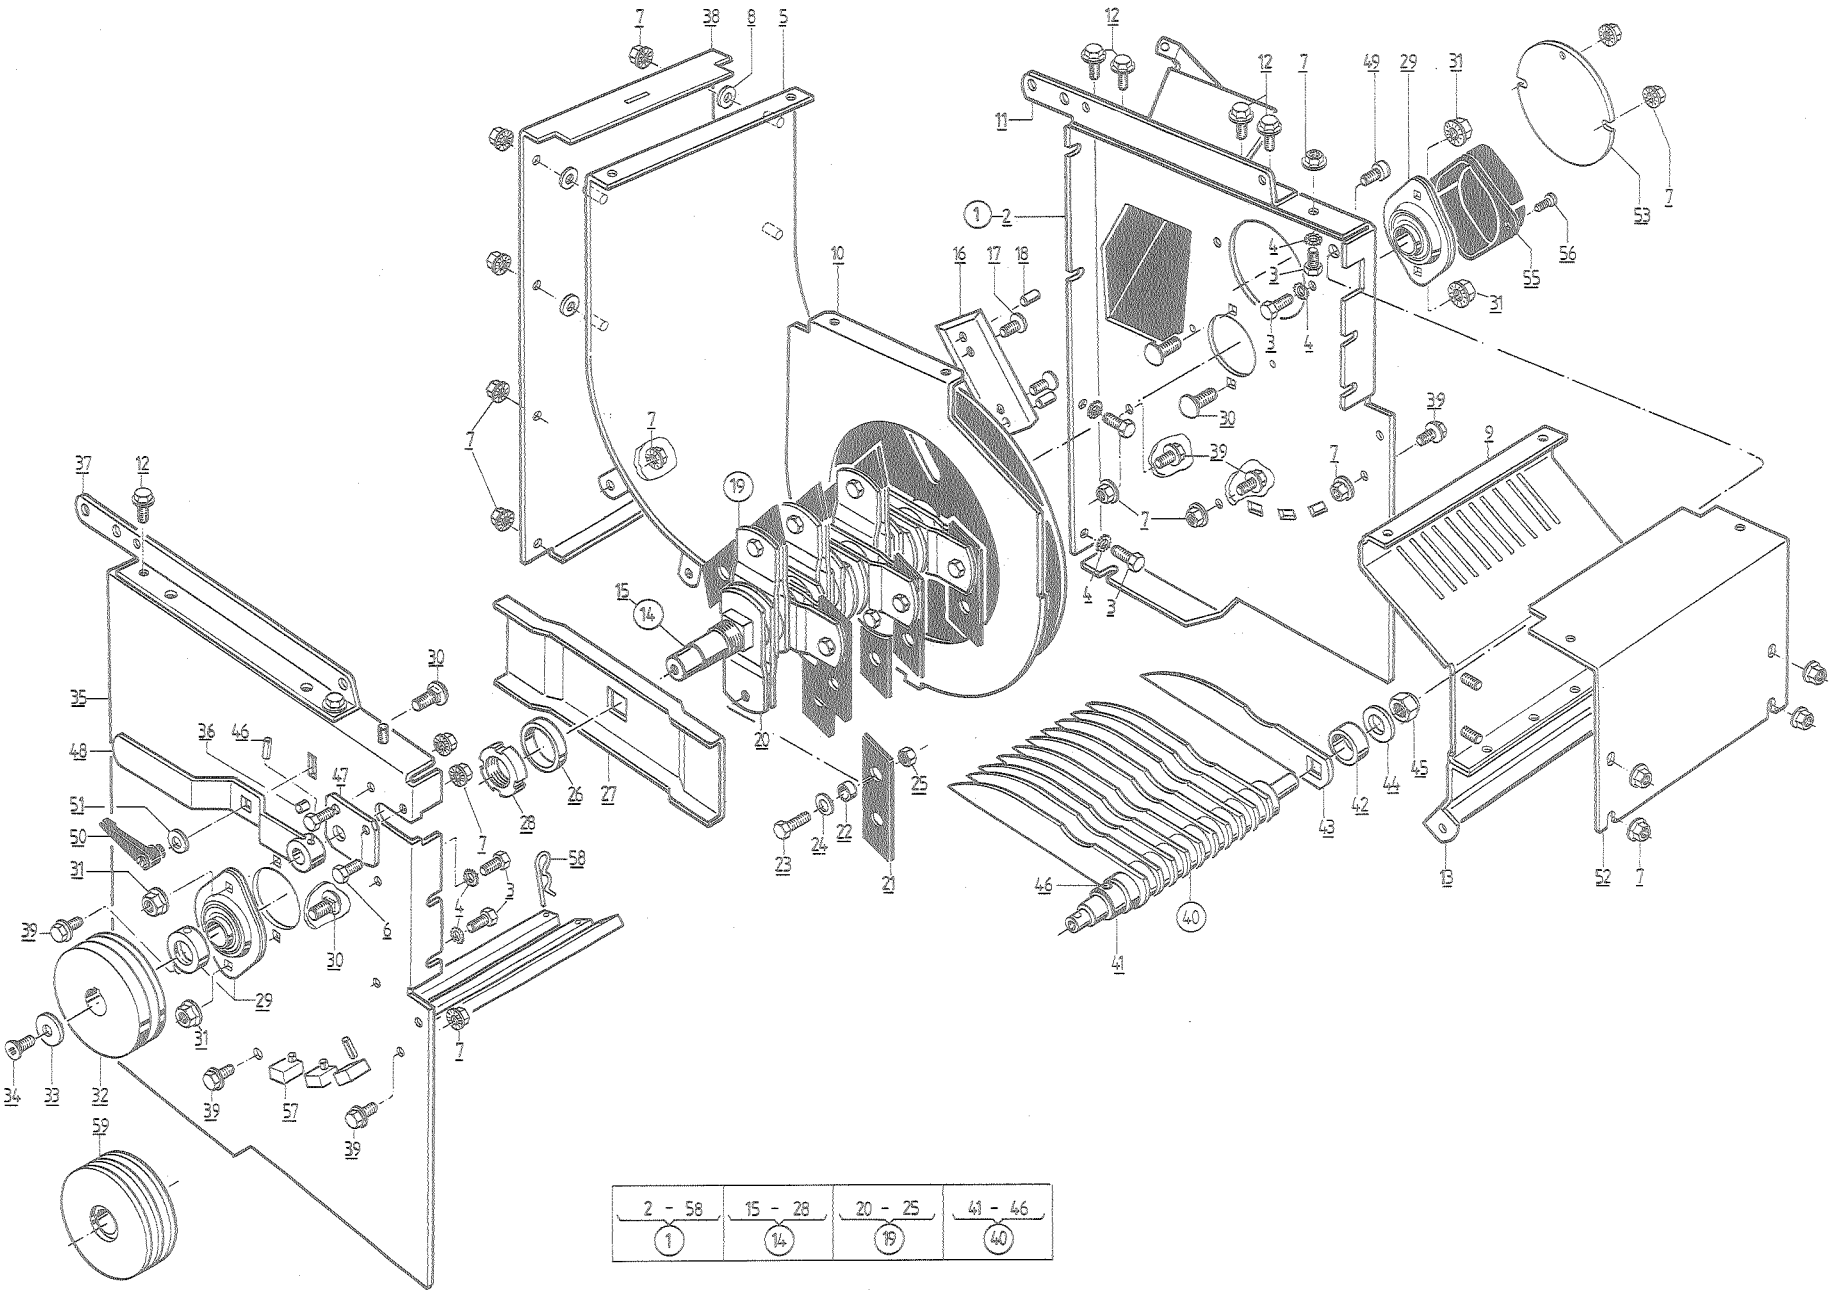

Teil Part Pièce Pezzo Onderdeel Τεμάχιο Pieza Peça Del Osa Del Del	Bezeichnung Description Denominazione Aanduiding Ονομασία Designación Designação Beteckning Nimi Beskrivelse Betegnelse	Bestell-Nr. Order No. No. d'article No. di Comm. Bestel-Nr. Αριθμός ανταλλ. No. de ref. No. de articulo Best.-No. Tilaus-No. Bestillingsnr. Bestill nr.	Abmessung Measurement Mesures Misurazione Afmeting Μέτρα Dimensiones Dimensões Mätning Miitta Størrelse Størrelse	Bemerkung/DIN Remarks Remarques Osservazioni Opmerking Παρατηρήσεις Nota Observação Anmärkning Huomautus Henvísning Bemærkninger	Teil Part Pièce Pezzo Onderdeel Τεμάχιο Pieza Peça Del Osa Del Del	Bezeichnung Description Denominazione Aanduiding Ονομασία Designación Designação Beteckning Nimi Beskrivelse Betegnelse	Bestell-Nr. Order No. No. d'article No. di Comm. Bestel-Nr. Αριθμός ανταλλ. No. de ref. No. de articulo Best.-No. Tilaus-No. Bestillingsnr. Bestill nr.	Abmessung Measurement Mesures Misurazione Afmeting Μέτρα Dimensiones Dimensões Mätning Miitta Størrelse Størrelse	Bemerkung/DIN Remarks Remarques Osservazioni Opmerking Παρατηρήσεις Nota Observação Anmärkning Huomautus Henvísning Bemærkninger
1	Gehäuse komplett	4040 0030			33	Befestigungsscheibe	6200 7022		
2	Seitenwand links geschweißt	4040 0085			34	Senkschraube	0500 5801	M 8 x 16	
					35	Seitenwand rechts	4040 0002		
3	Sechskantschraube	0275 0004	M 8 x 16	7500 gewindefurchend	36	Seitenwand komplett rechts	4040 0024		
4	Fächerscheibe	0267 9809	A 8,4	6798	37	Schraubwinkel rechts	4040 0069		
5	Stirnwand kpl.	4040 0027			38	Abdeckblech vorne	4040 0004		
6	Sechskantschraube	0206 0124	M 8 x 20	601	39	Sechskantschraube	0206 0123	M 8 x 16	601
7	Sechskantmutter	0500 7101	M 8-W193	selbstsichernd	40	Einwurfrost montiert	4040 0050		
8	Scheibe	0273 4905	8,4	7349	41	Rostachse gebohrt	4040 0040		
9	Rückwand komplett	4040 0026			42	Zwischenring	4040 0034		
10	Seitenblech komplett links	4040 0023			43	Zinken	4040 0051		
11	Schraubwinkel links	4040 0018			44	Scheibe	0273 4909	17	7349
12	Sechskantschraube	0500 7454	M 8 x 20 - W158	selbstsichernd	45	Sechskantmutter	0209 8508	M 16	985 selbstsichernd
13	Wandsegment geschweißt	4040 0025			46	Spiral-Spannstift	0173 4366	6 x 32	7343
14	Schlägerwelle montiert	4040 0049			47	Führungsplatte links	4040 0033		
15	Schlägerwelle geschweißt	4040 0053			48	Schwenkebel gebohrt	4040 0041		
16	Wendemesser	4040 0071			49	Zylinderschraube	0209 1246	M 8 x 16	912
17	Senkschraube	0279 9122	M 6 x 12	7991	50	Klemmhebel verstellbar	0500 6123	M 10/92	GN 300
18	Zylinderstift	0100 0728	6 x 12	7	51	Scheibe	0214 4006	10	1440
19	Schläger komplett	4040 0048			52	Abdeckblech hinten	4040 0003		
20	Schlägerlasche	4040 0044			53	Deckel	4040 0008		
21	Schläger	4040 0043			54	Hutmutter	0209 8601	M 8	986 selbstsichernd
22	Lagerbuchse	4040 0038			55	Schutzdeckel	4040 0029		
23	Sechskantschraube	0206 0141	M 10 x 25	601	56	Linensblechschaube	0279 8122	B 4,2 x 9,5	7981
24	Scheibe	0401 2504	HS 10		57	Querstab montiert	4040 0131		
25	Sechskantmutter	0209 8506	M 10	985 selbstsichernd	58	Federstecker	0500 3801	2,5 mm	11024
26	Zwischenbuchse	4040 0037							
27	Schleuderblech	4040 0142							
28	Nutmutter	0218 0412	M 35 x 1,5	1804					
29	Y-Flanschlager mit Exzenterring	0651 0180	YET 206						
30	Flachrundschaube	0206 0344	M 10 x 20	603					
31	Sechskantmutter	0500 7105	M 10 - W193	selbstsichernd					
32	Keilriemenscheibe	4040 0055							